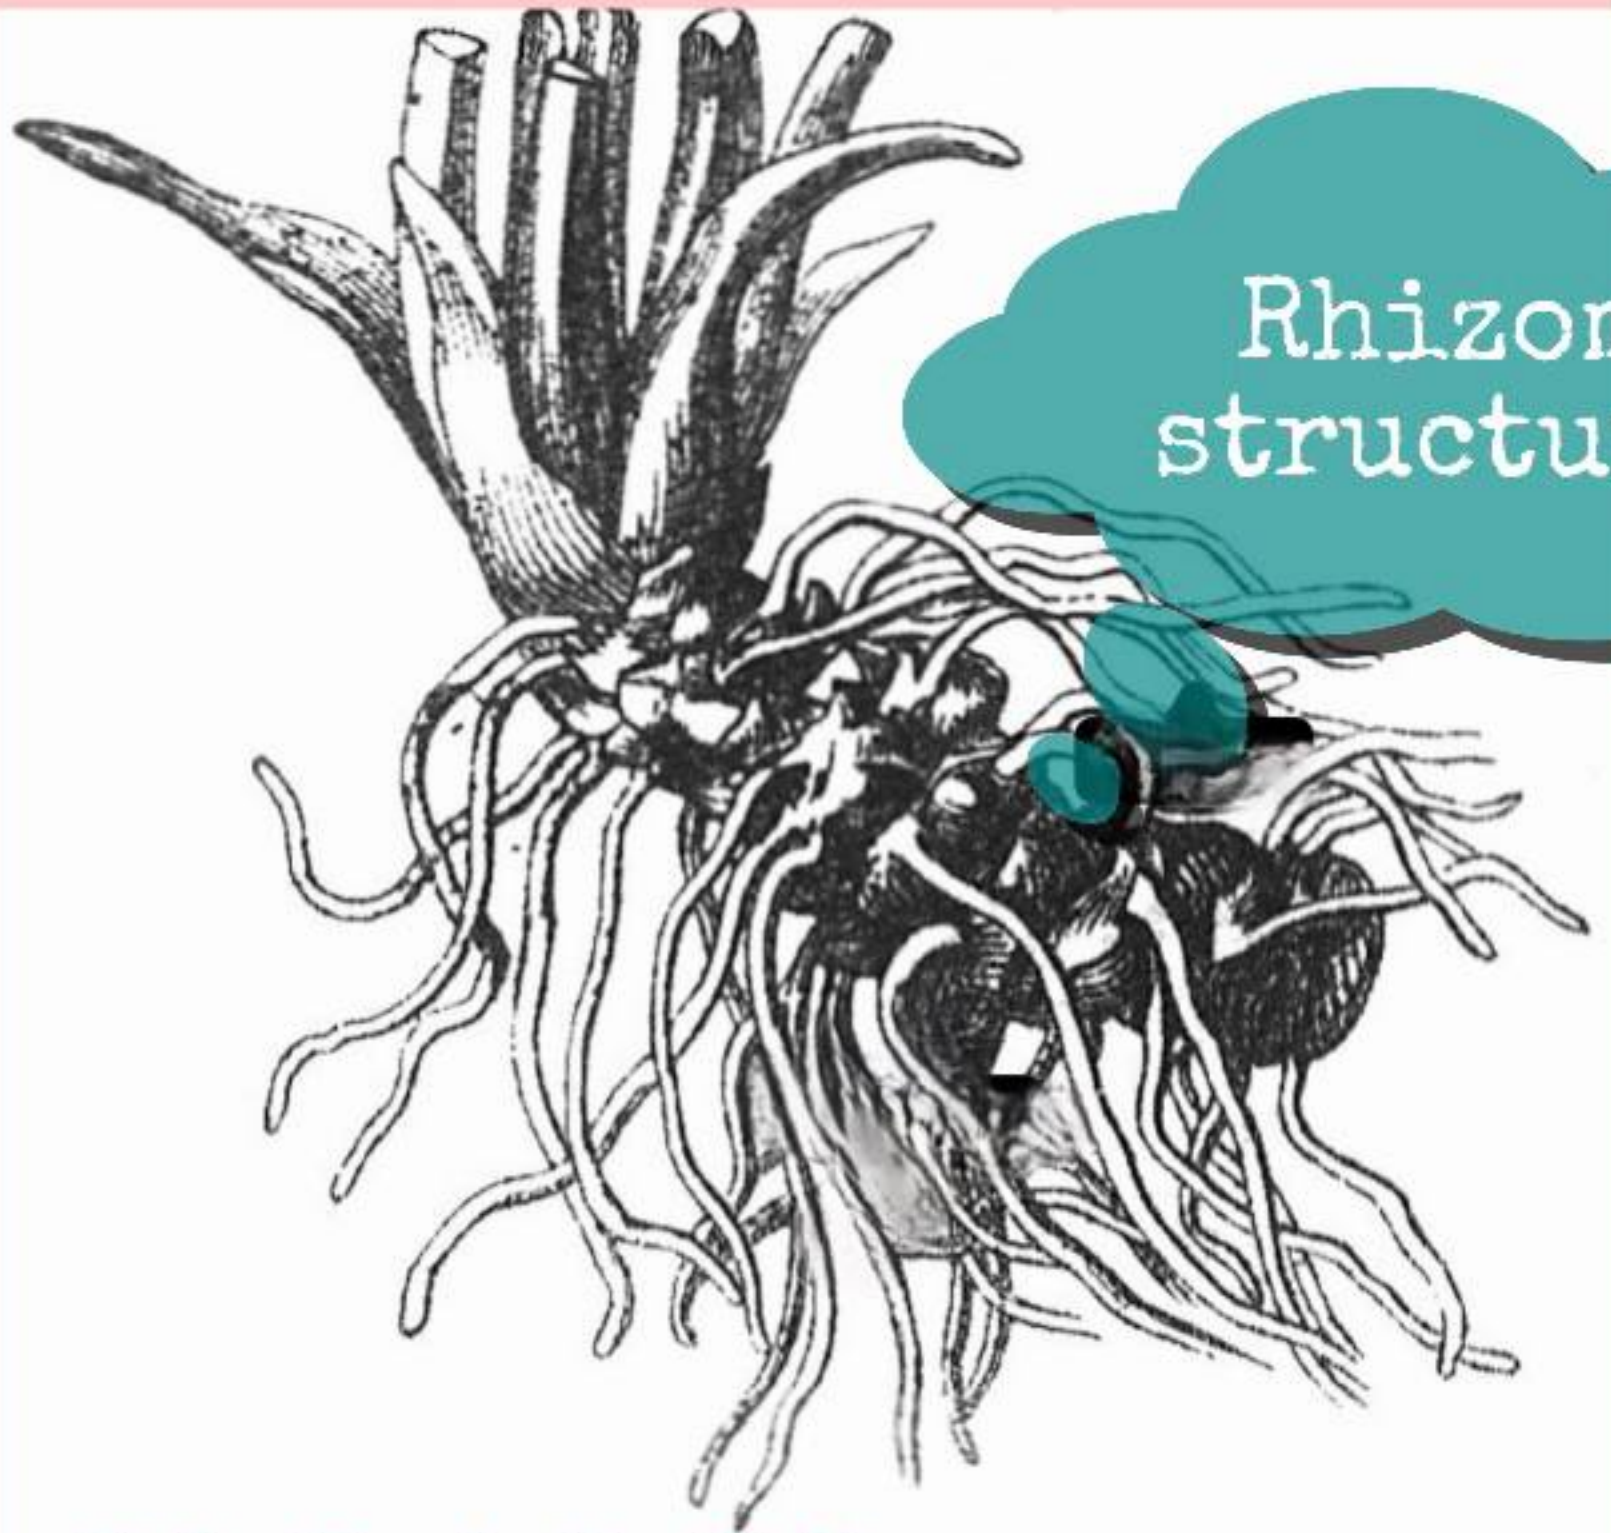

Hamburg
Kreativ
Gesellschaft

Rhizome
structures

31.8-4.9.23

Vernissage 31.8. 19:00

Finissage 4.9. 18:00

Franziska Baumgartner
Stephanie Becquet
Alessandra Carosi
Lena Dues
Andrea Fortmann
Marjolein Guldentops
Maud Gyssels
Sophie Heck
Gilles Hellemans
Fabienne Immoos
Soomin Kim
Mina Lindschau
Irina Martyshkova
Niels Poiz
Sophie Rebentisch
Mira Reeh
Philipp Reuver
Jana Rippmann
Natalia Schmidt
Xintong Sun
Yui Tombana

Pop-Up Raum Grindel
Grindelallee 129, 20146 Hamburg

**Hamburg
Kreativ
Gesellschaft**