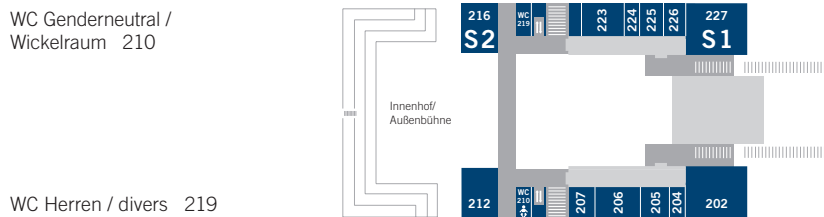

**3. Obergeschoss**

- 301 Prof. Dr. Georg Imdahl
- 304 Prof. Dr. Gesa Kребber
- 317 Dez. 3/Personal
- 318 Seminarraum 3
- 321 Dez. 2/Haushalt
- 328 Dez. 4/Liegenschaften
- 329 Kanzler Frank Bartsch
- 330 Rektoratsassistent
- 331 Rektorin Prof. Dr. Nina Gerlach

**2. Obergeschoss**

- 202 Senatssaal
- 204 Studienkoord./Fachstudienber.
- 205 Dez. 1/Akad. u. stud. Angel./International Office
- 206 Studierendenservice
- 216 Seminarraum 2
- 223 Prof. Dr. Jessica Ullrich
- 225 Prof. Dr. Gerd Blum
- 227 Seminarraum 1