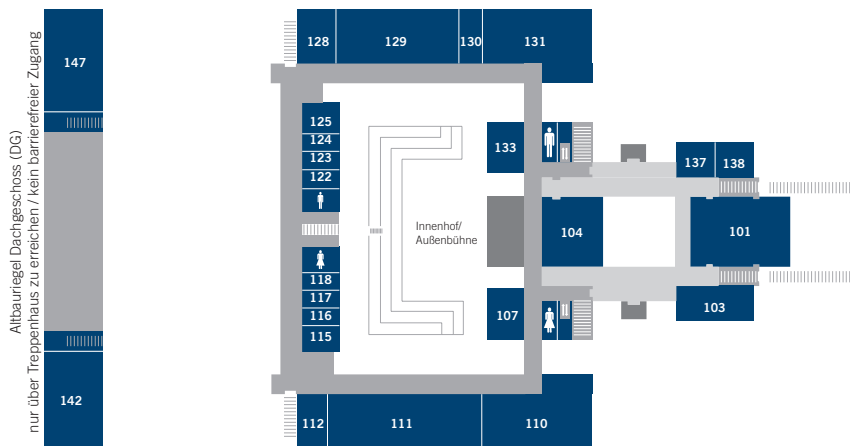

**3. Obergeschoss**

- 301 Prof. Dr. Georg Imdahl
- 304 Prof. Dr. Gesa Kребber
- 317 Dez. 3/Personal
- 318 Seminarraum 3
- 321 Dez. 2/Haushalt
- 328 Dez. 4/Liegenschaften
- 329 Kanzler Frank Bartsch
- 330 Rektoratsassistent
- 331 Rektorin Prof. Dr. Nina Gerlach

**2. Obergeschoss**

- 202 Senatssaal
- 204 Studienkoord./Fachstudienber.
- 205 Dez. 1/Akad. u. stud. Angel./International Office
- 206 Studierendenservice
- 216 Seminarraum 2
- 223 Prof. Dr. Jessica Ullrich
- 225 Prof. Dr. Gerd Blum
- 227 Seminarraum 1

**1. Obergeschoss**

- 101 Hörsaal
- 103 Presse-/Ausstellungsbüro
- 104 Fotostudio
- 107, 110–112, 128 O-Bereich
- 124 Büro Hauswirtschaftsdienst
- 129–131 Klasse Prof. van Harskamp
- 137 Leitungs-/Presse-/Ausstellungsbüro
- 142 Klasse Prof. Hohenbüchler
- 147 Klasse Prof. Deball