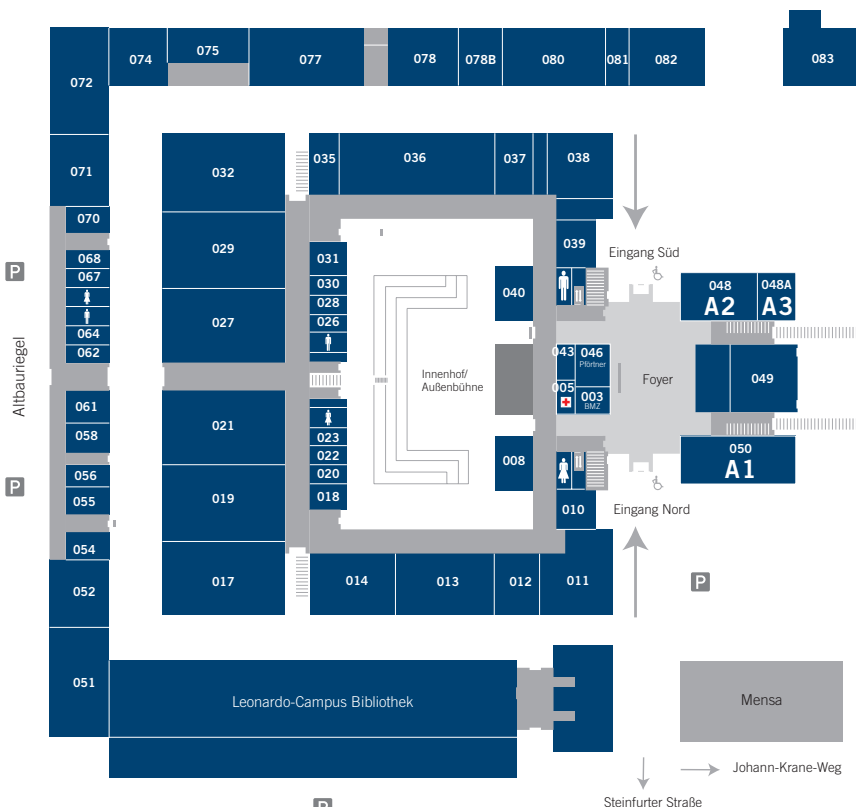

**3. Obergeschoss**

- 301 Prof. Dr. Georg Imdahl
- 304 Prof. Dr. Gesa Kребber
- 317 Dez. 3/Personal
- 318 Seminarraum 3
- 321 Dez. 2/Haushalt
- 328 Dez. 4/Liegenschaften
- 329 Kanzler Frank Bartsch
- 330 Rektoratsassistent
- 331 Rektorin Prof. Dr. Nina Gerlach

**2. Obergeschoss**

- 202 Senatssaal
- 204 Studienkoord./Fachstudienber.
- 205 Dez. 1/Akad. u. stud. Angel./International Office
- 206 Studierendenservice
- 216 Seminarraum 2
- 223 Prof. Dr. Jessica Ullrich
- 225 Prof. Dr. Gerd Blum
- 227 Seminarraum 1

**1. Obergeschoss**

- 101 Hörsaal
- 103 Presse-/Ausstellungsbüro
- 104 Fotostudio
- 107, 110–112, 128 O-Bereich
- 124 Büro Hauswirtschaftsdienst
- 129–131 Klasse Prof. van Harskamp
- 137 Leitungs-/Presse-/Ausstellungsbüro
- 142 Klasse Prof. Hohenbüchler
- 147 Klasse Prof. Deball