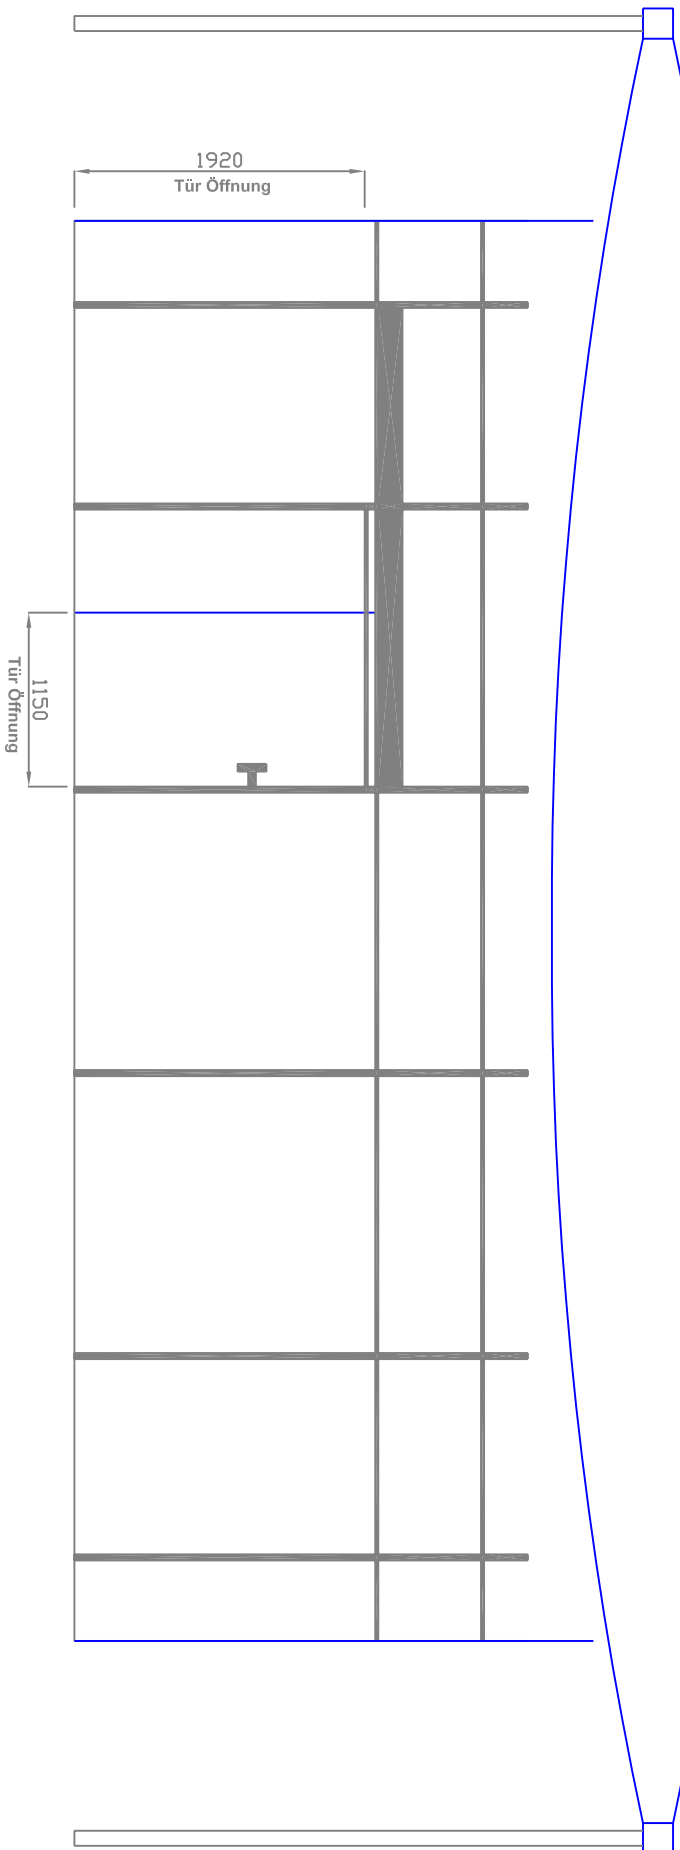

Aasee

18620

17592

Wewerka Pavillon

Planinhalt Draufsicht Fußboden

Datum 04.04.2006

Ersteller Dieter Burgholz
Klaus Sandmann

Wewerka Pavillon

Planinhalt Ansicht WEST

Datum 05.04.2006

Ersteller Dieter Burgholz
Klaus Sandmann

Wewerka Pavillon

Planinhalt Schnitt

Datum 04.04.2006

Ersteller Dieter Burgholz
Klaus Sandmann