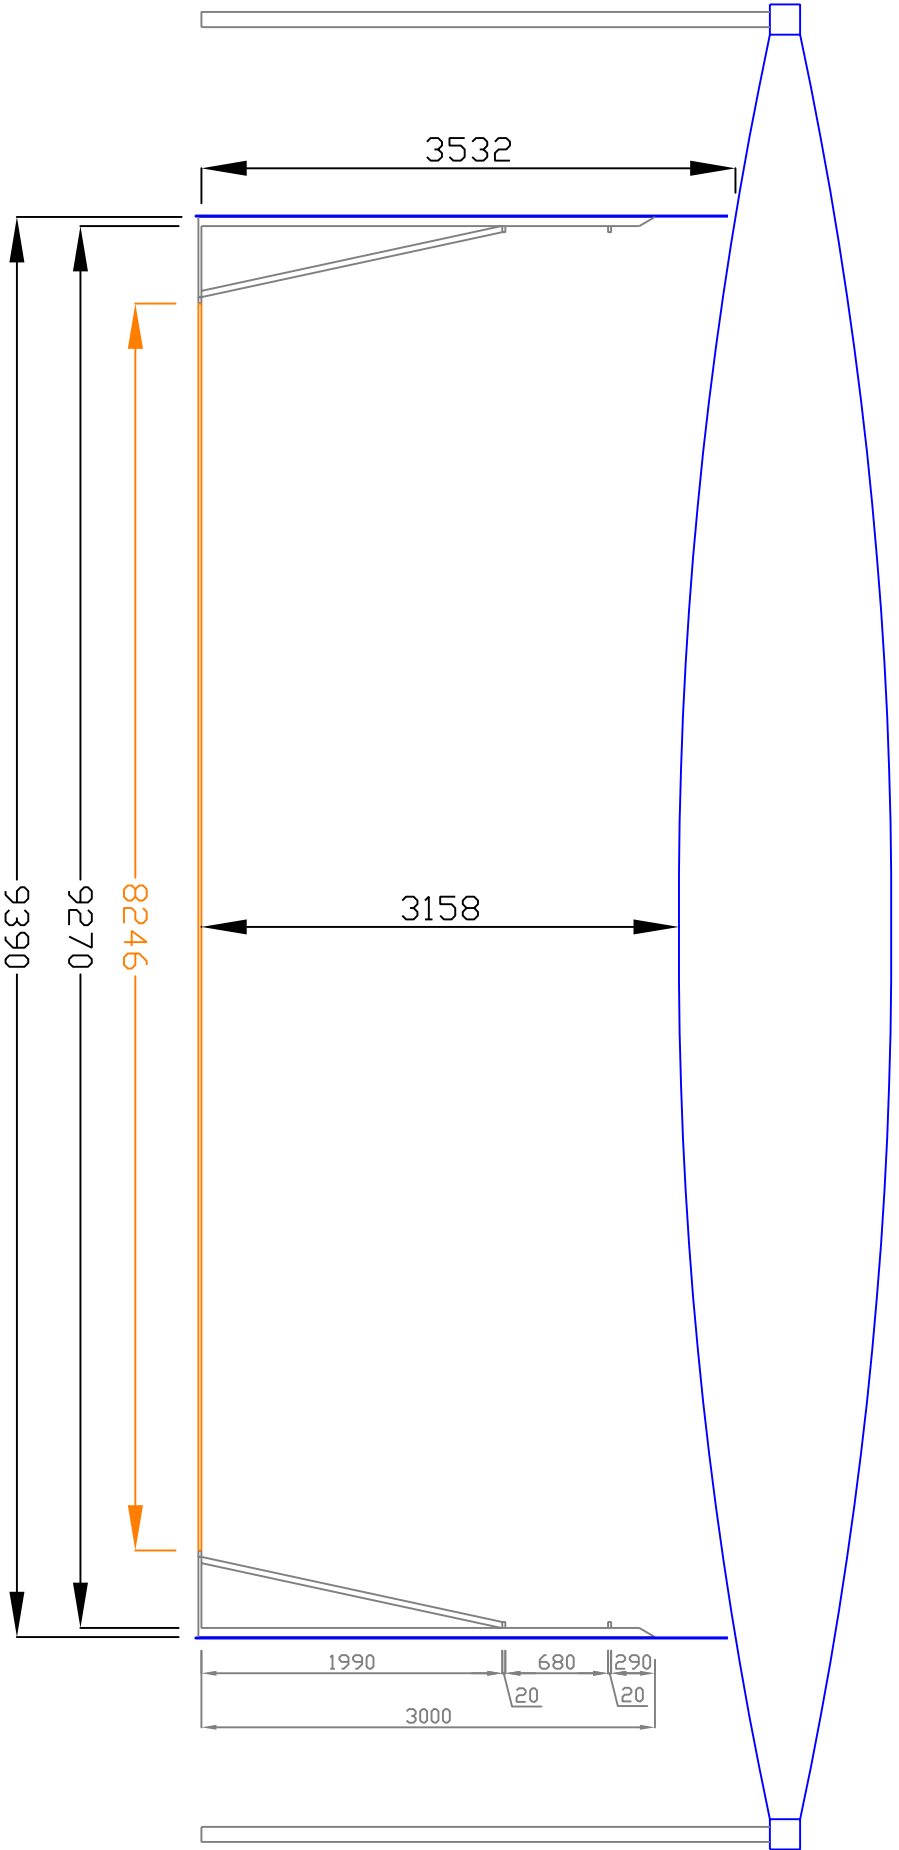

Aasee

18620

17592

Wewerka Pavillon

Planinhalt Draufsicht Fußboden

Datum 04.04.2006

Ersteller Dieter Burgholz
Klaus Sandmann

Wewerka Pavillon

Planinhalt Ansicht WEST

Datum 05.04.2006

Ersteller Dieter Burgholz
Klaus Sandmann

Wewerka Pavillon

Planinhalt Schnitt

Datum 04.04.2006

Ersteller Dieter Burgholz
Klaus Sandmann