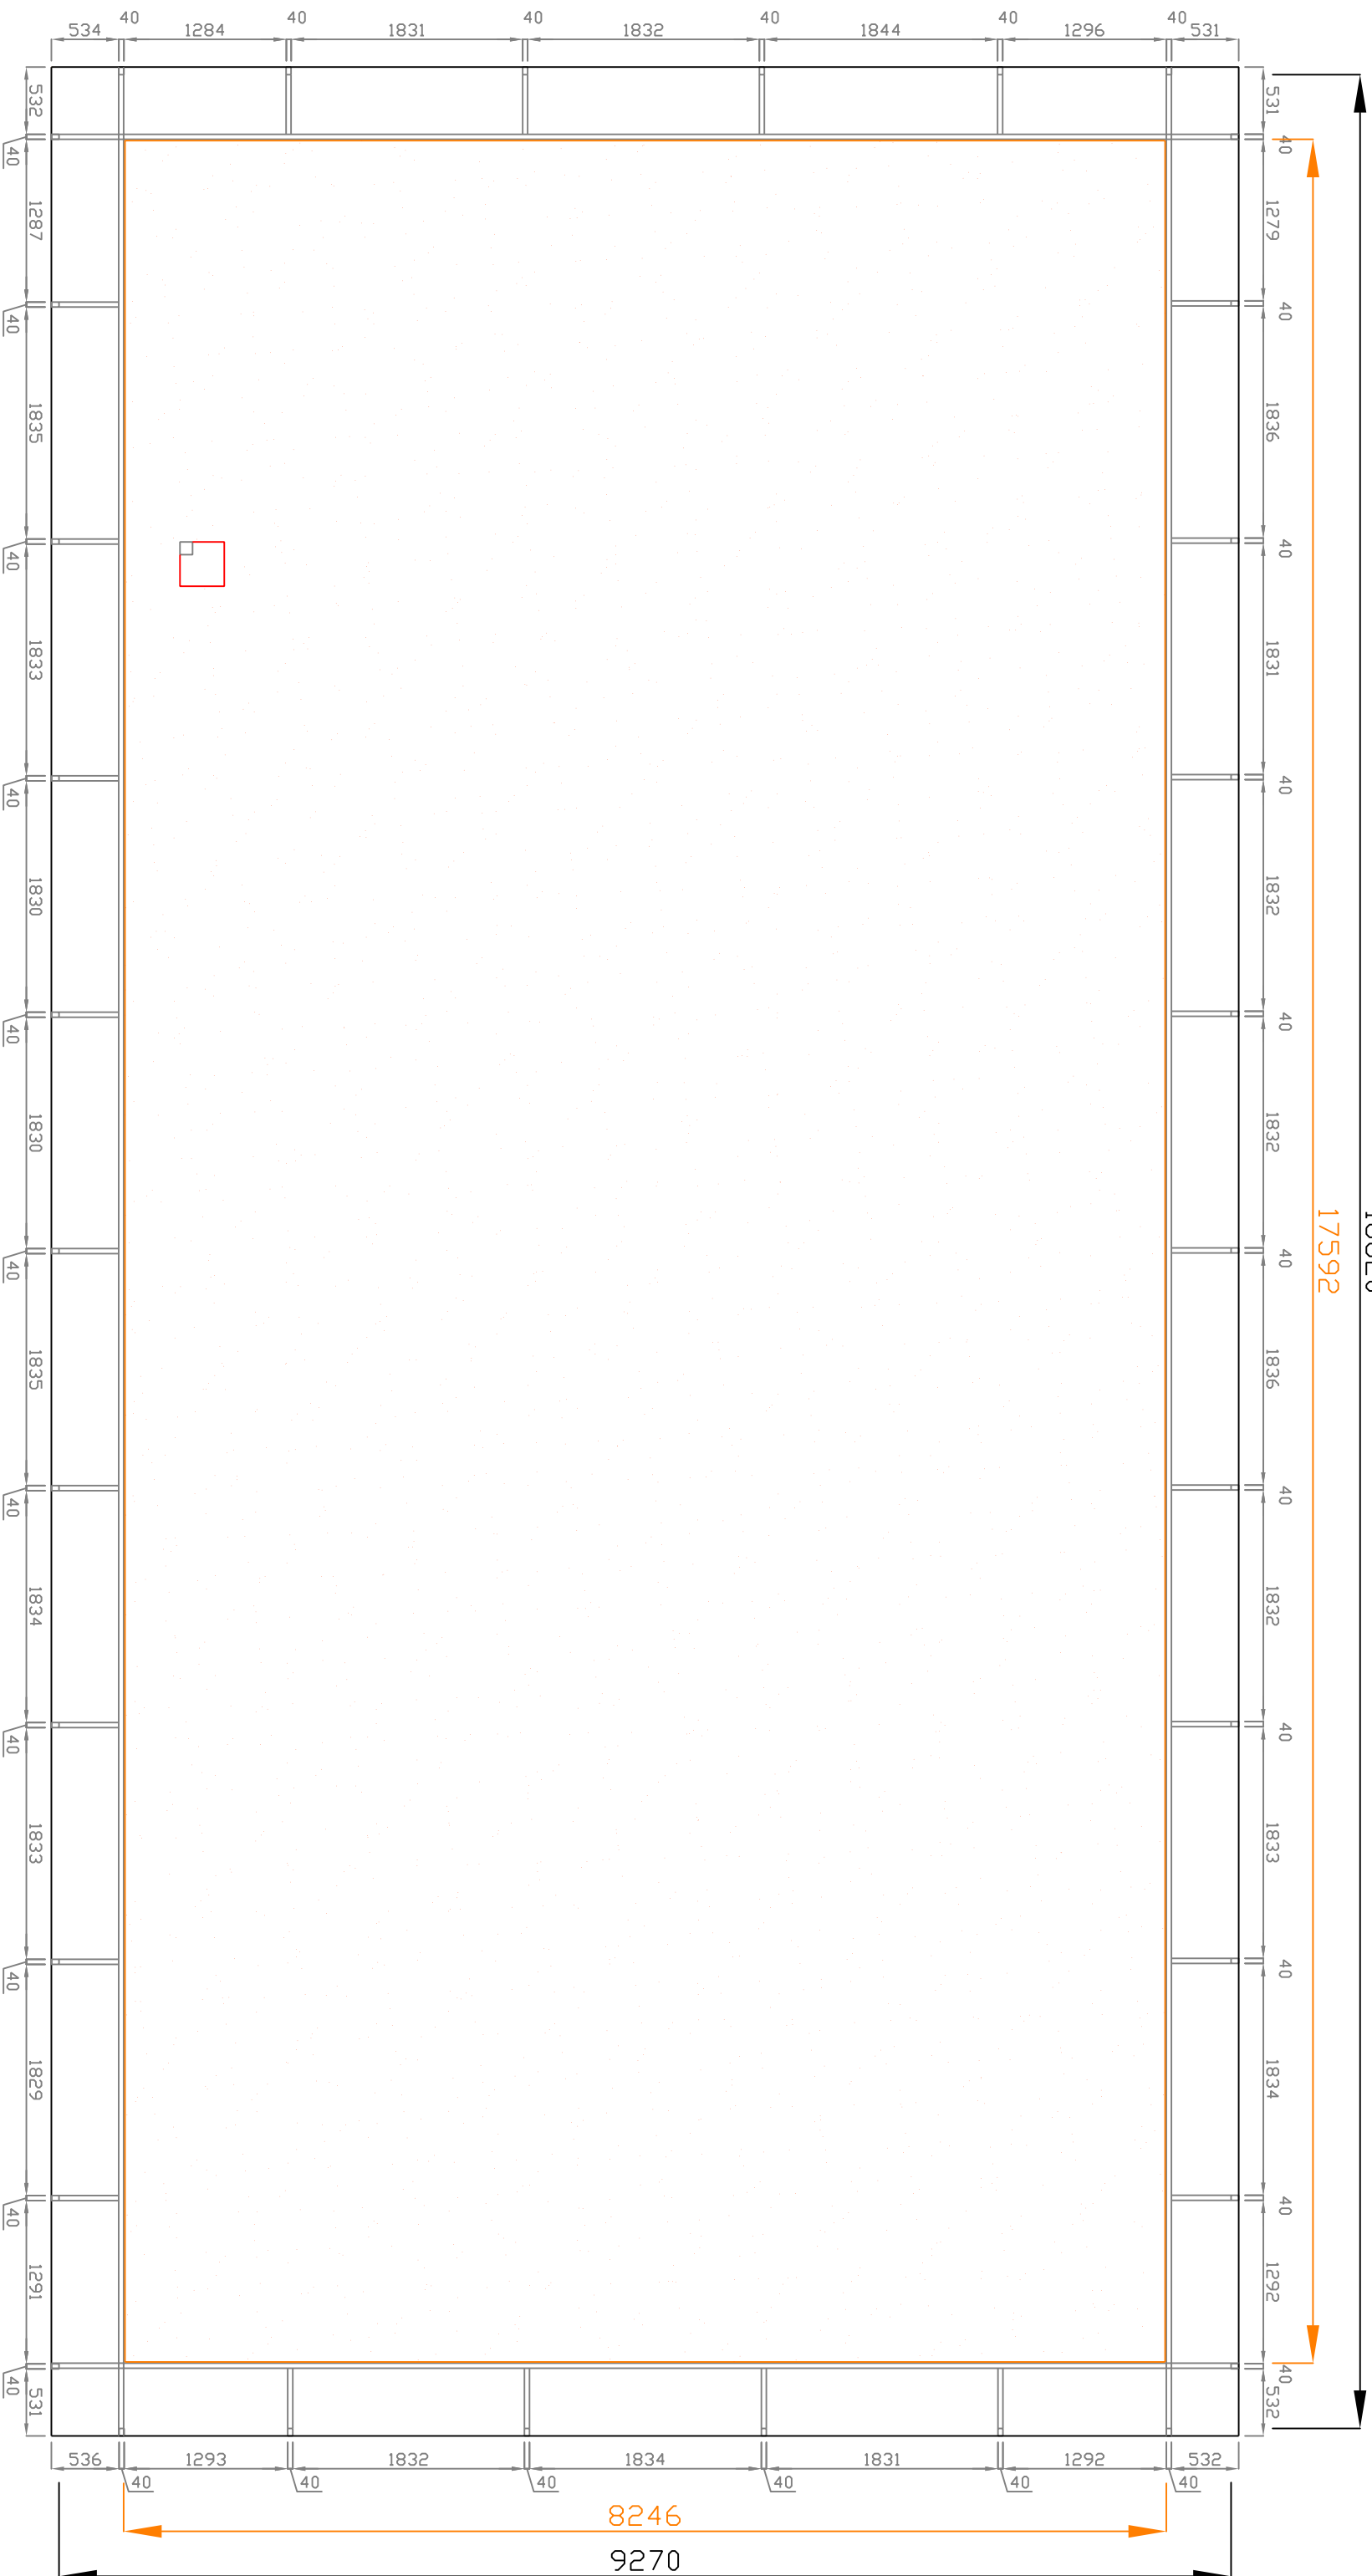

Aasee

18620

17592

Wewerka Pavillon

Planinhalt Draufsicht Fußboden

Datum 04.04.2006

Ersteller Dieter Burgholz
Klaus Sandmann

Wewerka Pavillon

Planinhalt Ansicht WEST

Datum 05.04.2006

Ersteller Dieter Burgholz
Klaus Sandmann

Wewerka Pavillon

Planinhalt Schnitt

Datum 04.04.2006

Ersteller Dieter Burgholz
Klaus Sandmann