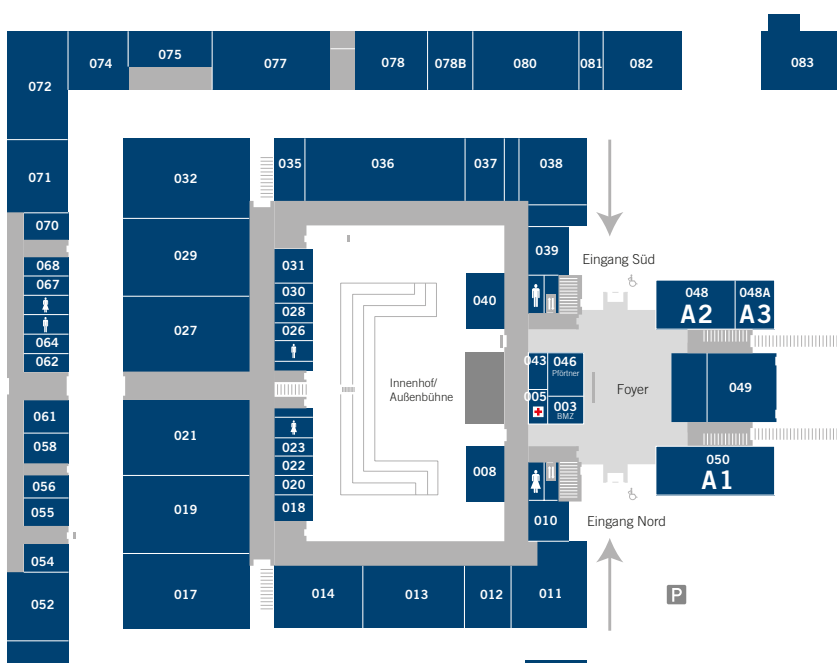

2. Obergeschoss

- 202 Senatssaal
- 204 Studienkoord./Fachstudienber.
- 205 Dez. 1/Akad. u. stud. Angel./International Office
- 206 Studierendenservice
- 216 Seminarraum 2
- 223 Prof. Dr. Jessica Ullrich
- 225 Prof. Dr. Gerd Blum
- 226 Kunsthistorisches Bildarchiv
- 227 Seminarraum 1

1. Obergeschoss

- 101 Hörsaal
- 103 Presse-/Ausstellungsbüro
- 104 Fotostudio
- 110-112, 128 Orientierungsbereich
- 124 Hausmeister
- 129 Klasse Prof. van Harskamp
- 131 Klasse Prof. van Harskamp
- 133 Seminarraum 4
- 137 Presse-/Ausstellungsbüro
- 142 Klasse Prof. Hohenbüchler
- 147 Klasse Prof. Deball