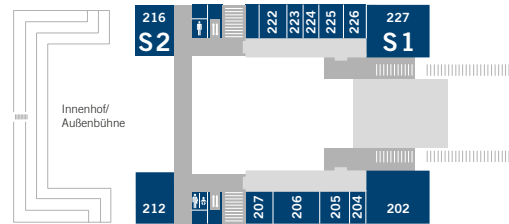

2. Obergeschoss

- 202 Senatssaal
- 204 Studienkoord./Fachstudienber.
- 205 Dez. 1/Akad. u. stud. Angel./International Office
- 206 Studierendenservice
- 216 Seminarraum 2
- 223 Prof. Dr. Jessica Ullrich
- 225 Prof. Dr. Gerd Blum
- 226 Kunsthistorisches Bildarchiv
- 227 Seminarraum 1

1. Obergeschoss

- 101 Hörsaal
- 103 Presse-/Ausstellungsbüro
- 104 Fotostudio
- 110-112, 128 Orientierungsbereich
- 124 Hausmeister
- 129 Klasse Prof. van Harskamp
- 131 Klasse Prof. van Harskamp
- 133 Seminarraum 4
- 137 Presse-/Ausstellungsbüro
- 142 Klasse Prof. Hohenbüchler
- 147 Klasse Prof. Deball