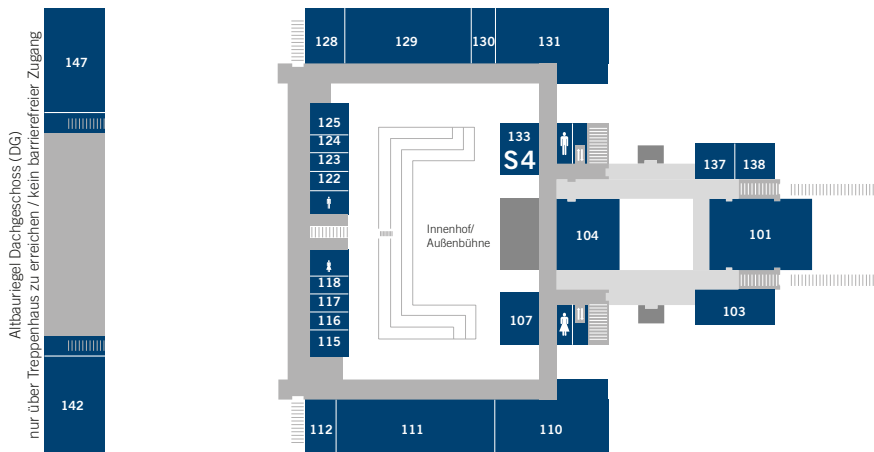

3. Obergeschoss

- 301 Prof. Dr. Georg Imdahl
- 304 Prof. Dr. Birgit Engel
- 328 Dez. 4/Liegenschaften
- 317 Dez. 3/Personal
- 318 Seminarraum 3
- 321 Dez. 2/Haushalt
- 329 Kanzler Frank Bartsch
- 330 Rektoratsassistent
- 331 Rektorin Prof. Dr. Nina Gerlach

2. Obergeschoss

- 202 Senatssaal
- 204 Studienkoord./Fachstudienber.
- 205 Dez. 1/Akad. u. stud. Angel./International Office
- 206 Studierendenservice
- 216 Seminarraum 2
- 223 Prof. Dr. Jessica Ullrich
- 225 Prof. Dr. Gerd Blum
- 226 Kunsthistorisches Bildarchiv
- 227 Seminarraum 1

1. Obergeschoss

- 101 Hörsaal
- 103 Presse-/Ausstellungsbüro
- 104 Fotostudio
- 110-112, 128 Orientierungsbereich
- 124 Hausmeister
- 129 Klasse Prof. van Harskamp
- 131 Klasse Prof. van Harskamp
- 133 Seminarraum 4
- 137 Presse-/Ausstellungsbüro
- 142 Klasse Prof. Hohenbüchler
- 147 Klasse Prof. Deball